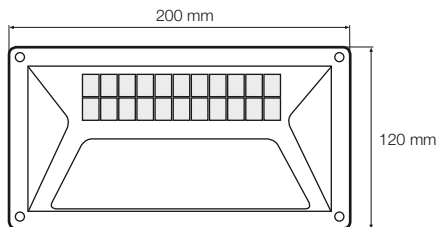

## SOLAR insert06-K-1W/830

- Hliníkové teleso svetidla s ochranou IP65
- Svetidlo je napájané len solárnou energiou
- Režim osvetlenia: automatické zapnutie po súmraku
- Svetidlo je vybavené pichacím vypínačom ZAP/VYP
- Životnosť: LED čipov: 50 000 hod.
- Solárny panel: 5,5V/1W, životnosť: 10 rokov
- Li-ion batéria 3,7V 2000mAh: min 1000 cyklov
- nabíjanie 11 hod = viac ako 3 noci svietenia