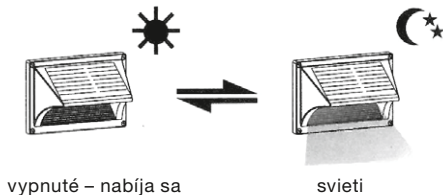

FUNGOVANIE SVIETIDLA

Cez deň sa svietenie vypne a svietidlo sa nabíja. Po zotmení sa svietidlo automaticky zapne.

IOI SLOS
Profesionálne osvetlenie

SLOS s.r.o., Nám. Ľudovíta Štúra 24 | 974 05 Banská Bystrica
☎ +421 48 470 0 470 | ✉ slos@slos.sk | 🌐 www.slos.sk

s l o s . s k