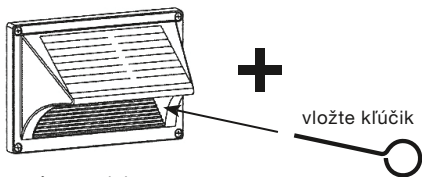

správna poloha