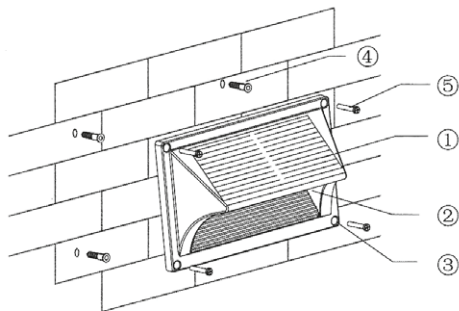

SOLAR INSERT 06-K

SOLÁRNE LED SVIETIDLO

NÁVOD: MONTÁŽ, ZAPNUTIE