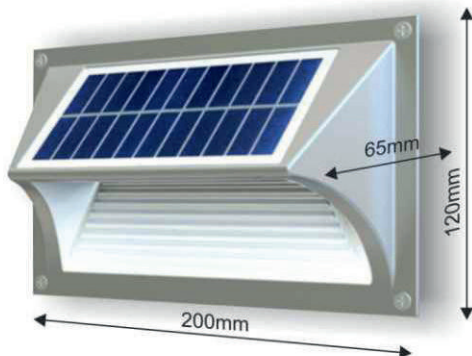

SOLAR insert06K23

- Exteriérové svetidlo s elegantným dizajnom
- Hliníkové teleso svetidla s ochranou IP65
- Svetidlo je napájané len solárnou energiou
- LED čip: 50lm; CRI>80; farba svetla: teplá biela
- Režim osvetlenia: automatické zapnutie po súmraku
- Životnosť LED čipov: 50 000 hod.
- Solárny panel: 5,5V/1 W
- Životnosť solárneho panela: 10 rokov
- Li-ion batéria 3,7 V 2000mAh: min 1000 cyklov
- Nabíjanie na slnečnom svetle:
11 hod = viac ako 3 noci svietenia