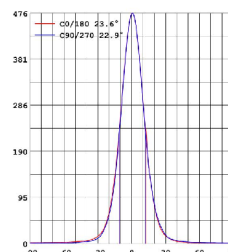

Bluetooth

APP Control

Gateway

-20°C~60°C

Krivka svetidvosti

Uhol vyžarovania

SOLARaxy

ASL01 1.45W/830 Bluetooth Mesh & APPcontrol