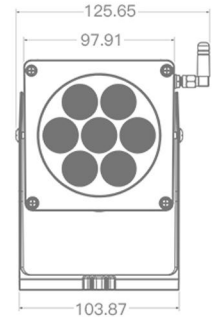

SOLARaxy

ASL01 1.45W/830 Bluetooth Mesh & APPcontrol

rozmary: mm

Typ	Svetelný tok	Solárny Panel	Farba svetla	Lithium Battery kapacita	Komuniká ná sie	Komuniká ná vzdialenos
ASL01	150LM	monocrystal silicon/1.45W	3000K	3.7V 5AH	bluetooth mesh	30m

Bluetooth

APP Control

Gateway

-20°C~60°C

Krivka svetidvosti

Uhol vyžarovania

SOLARaxy

ASL01 1.45W/830 Bluetooth Mesh & APPcontrol