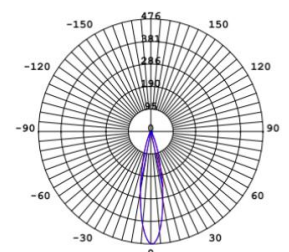

Bluetooth

APP Control

Gateway

-20°C~60°C

Krivka svetidvosti

Uhol vyžarovania

SOLARaxy

ASL01 1.45W/830 Bluetooth Mesh & APPcontrol