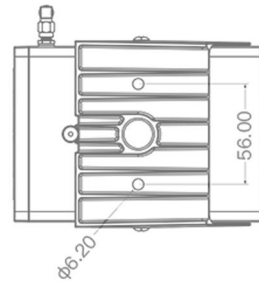

SOLARaxy

ASL01 1.45W/830 Bluetooth Mesh & APPcontrol

rozmary: mm

Typ	Svetelný tok	Solárny Panel	Farba svetla	Lithium Battery kapacita	Komuniká ná sie	Komuniká ná vzdialenos
ASL01	150LM	monocrystal silicon/1.45W	3000K	3.7V 5AH	bluetooth mesh	30m