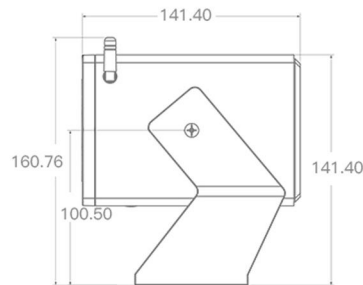

SOLARaxy

ASL01 1.45W/830 Bluetooth Mesh & APPcontrol

rozmary: mm

Typ	Svetelný tok	Solárny Panel	Farba svetla	Lithium Battery kapacita	Komuniká ná sie	Komuniká ná vzdialenos
ASL01	150LM	monocrystal silicon/1.45W	3000K	3.7V 5AH	bluetooth mesh	30m

Bluetooth

APP Control

Gateway

-20°C~60°C

Krivka svetidvosti

Uhol vyžarovania

SOLARaxy

ASL01 1.45W/830 Bluetooth Mesh & APPcontrol