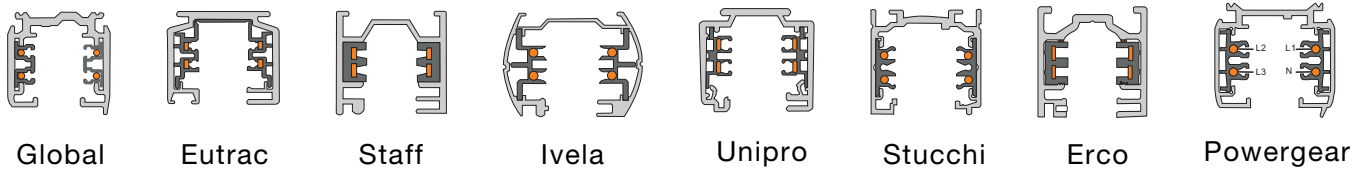

3f track rail ON/OFF rôzny výrobcovia 3f líšt

DALI

GLOBAL TRAC PRO L1, L2, L3

GLOBAL TRAC PULSE (DALI) L1, L2, L3, DA+, DA-

ERCO ON/OFF L1, L2, L3

ERCO DALI L3, DA+, DA-

GLOBAL Trac connecting diagrams