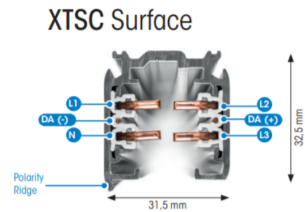

3f track rail ON/OFF rôzny výrobcovia 3f líšt

DALI

GLOBAL TRAC PRO L1, L2, L3

GLOBAL TRAC PULSE (DALI) L1, L2, L3, DA+, DA-

ERCO ON/OFF L1, L2, L3

ERCO DALI L3, DA+, DA-

GLOBAL Trac connecting diagrams