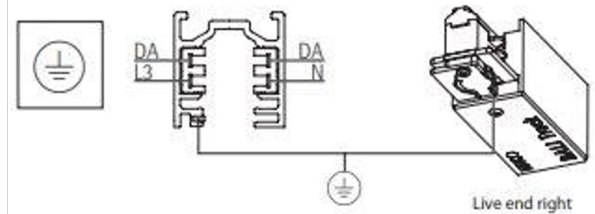

3f track rail ON/OFF rôzny výrobcovia 3f líšt

DALI

GLOBAL TRAC PRO L1, L2, L3

GLOBAL TRAC PULSE (DALI) L1, L2, L3, DA+, DA-

ERCO ON/OFF L1, L2, L3

ERCO DALI L3, DA+, DA-

GLOBAL Trac connecting diagrams