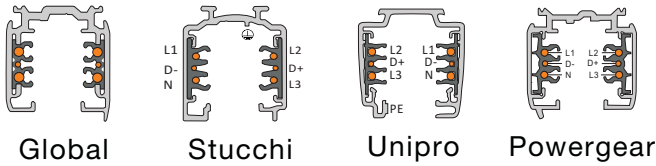

3f track rail ON/OFF rôzny výrobcovia 3f líšt

DALI

GLOBAL TRAC PRO L1, L2, L3

GLOBAL TRAC PULSE (DALI) L1, L2, L3, DA+, DA-

ERCO ON/OFF L1, L2, L3

ERCO DALI L3, DA+, DA-

GLOBAL Trac connecting diagrams