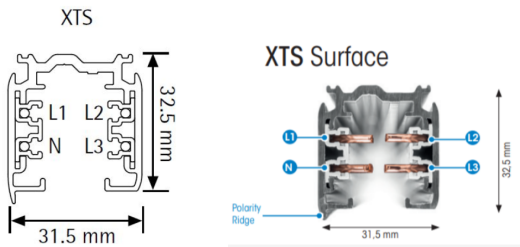

3f track rail ON/OFF rôzny výrobcovia 3f líšt

DALI

GLOBAL TRAC PRO L1, L2, L3

GLOBAL TRAC PULSE (DALI) L1, L2, L3, DA+, DA-

ERCO ON/OFF L1, L2, L3

ERCO DALI L3, DA+, DA-

GLOBAL Trac connecting diagrams