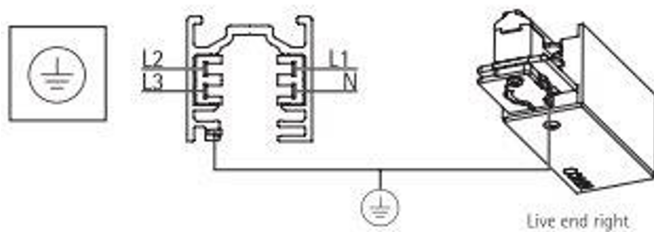

3f track rail ON/OFF rôzny výrobcovia 3f líšt

DALI

GLOBAL TRAC PRO L1, L2, L3

GLOBAL TRAC PULSE (DALI) L1, L2, L3, DA+, DA-

ERCO ON/OFF L1, L2, L3

ERCO DALI L3, DA+, DA-

GLOBAL Trac connecting diagrams